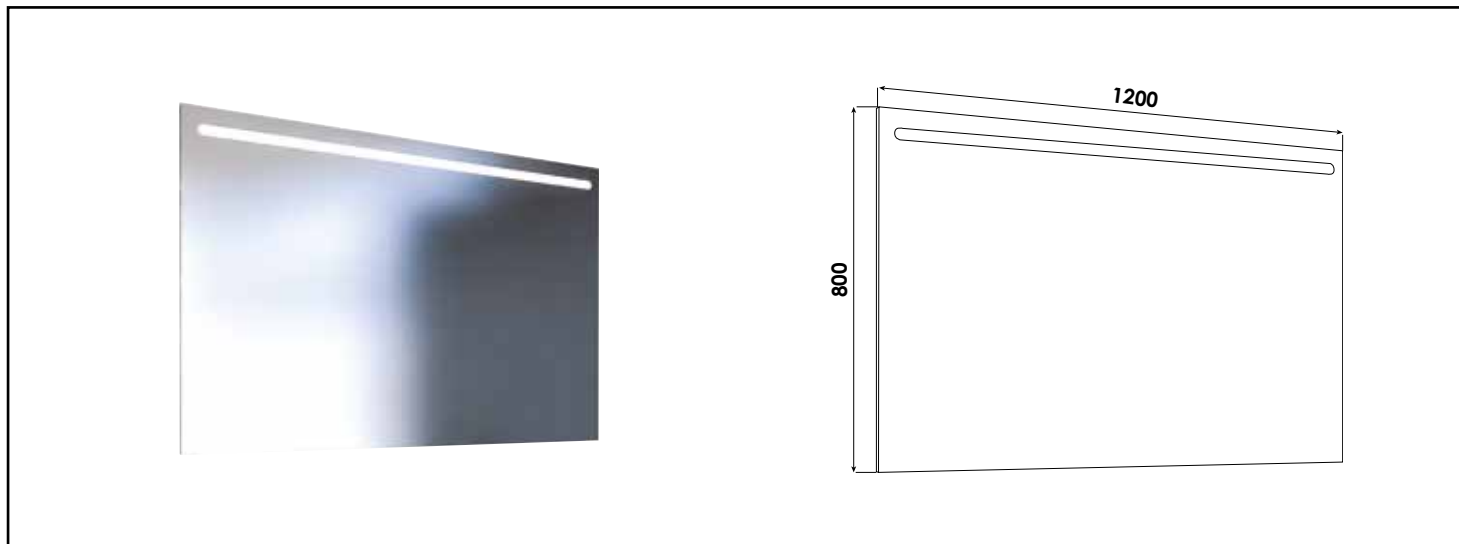

Référence : **404011037**

MIROIR ÉCLAIRANT LED À SUSPENDRE VENIZ - VERRE ÉPAISSEUR 4MM - DIM. 120X80CM

CARACTÉRISTIQUES Largeur 120 cm, hauteur 80cm. - Miroir éclairant avec bandeau LED 4,3W, 430 lumens. - Eco taxe en sus.

PRESCRIPTION DE POSE - Miroir de 4 mm d'épaisseur à suspendre sur cadre aluminium